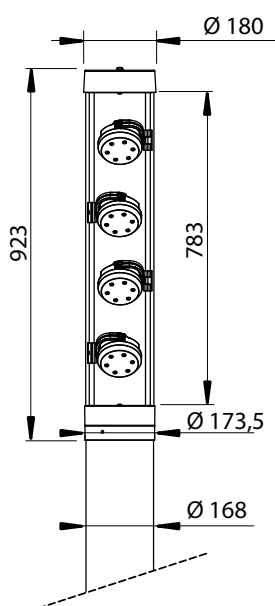

AMARANTE

Design : ECLATEC

234

Configuration

AMARANTE
Hauteur de mât : 4 m

Configuration

AMARANTE
Mât subligné bois
Hauteur de mât : 4 m

Configuration

AMARANTE
Mât Strium CAPITAN
Hauteur de mât : 4 m

REPÈRES PRESCRIPTEURS

► SMART

- ✓ Smart-ready® (ZD4i)
- ✓ Abaissement nocturne
- ✓ Détection
- ✓ Télégestion WIZARD

► INTERFACES MÉCANIQUES

Porté

Modèle	AMARANTE
Corps du luminaire	Socle en aluminium moulé Mât tubulaire acier Ø 168 mm
Vasque	En Polycarbonate clair, Ø 170 mm
Finition	Thermolaquage polyester, teintes au choix
Sources	KIDLED
Températures de couleurs	Ambre*, 2200K, 2700 K, 3000K, 4000 K
Lentilles	ORALENS
Classe électrique	Classe I ou II
Câblage	Précâblage du luminaire en usine
Montage	Porté

*Environ 1800K

En savoir +

AMARANTE

Design : ECLATEC

236

237