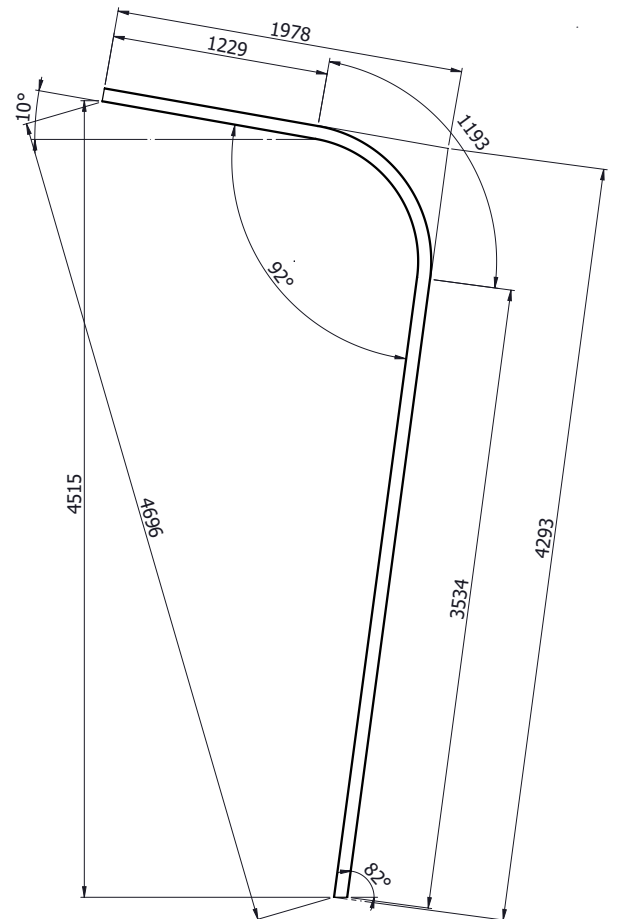

MAMBA

Design : ECLATEC

238

Configuration

Hauteur : 4,5 m

REPÈRES PRESCRIPTEURS

► SMART

- ✓ Smart-ready® (ZD4i)
- ✓ Abaissement nocturne
- ✓ Détection
- ✓ Télégestion WIZARD

► INTERFACES MÉCANIQUES

Semelle entraxe 200 x 200 mm
4 tiges de scellement
JT 16/14 x 300 (fournies)

Modèle	MAMBA
Corps du luminaire	Mât/luminaire en acier galvanisé à chaud de section rectangulaire et cintré 180 x 80 mm
Finition	Thermolaquage par poudrage polyester, texturée mate (teintes RAL sur demande uniquement)
Sources	KIDLED
Températures de couleurs	3000K, 4000 K, autres sur demande
Lentilles	ORALENS
Classe électrique	Classe I ou II
Câblage	Précâblage en usine
Montage	Porté