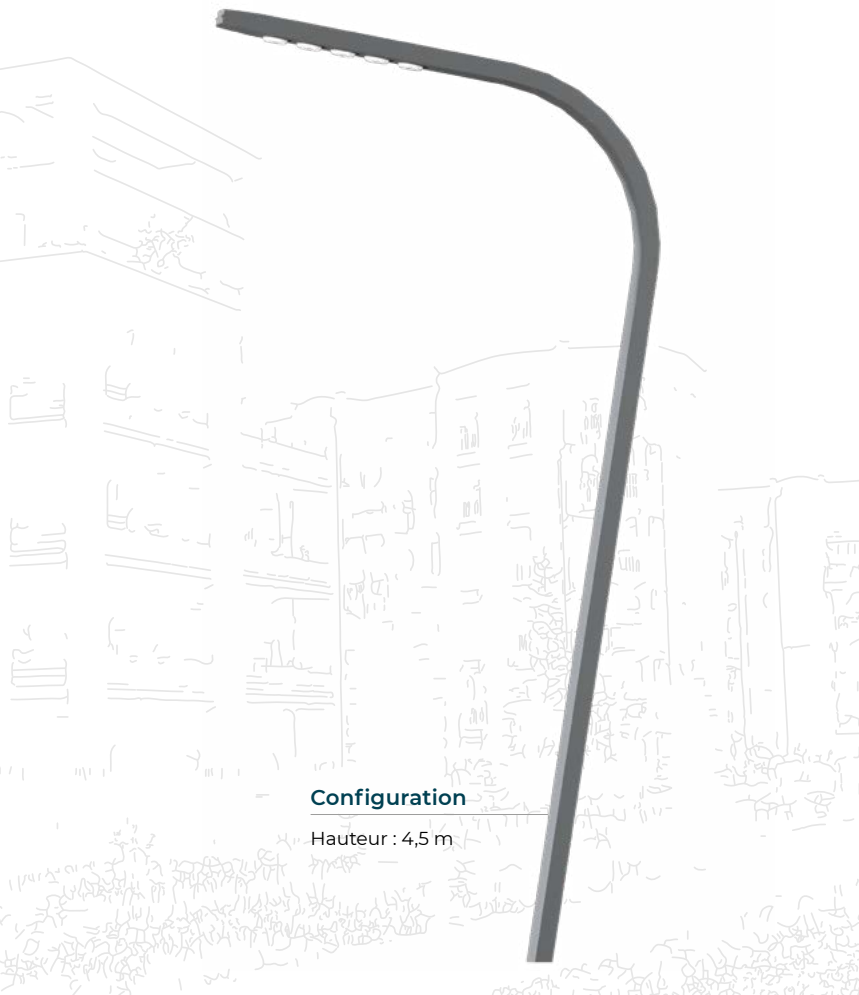

MAMBA

Design : ECLATEC

238

Configuration

Hauteur : 4,5 m

REPÈRES PRESCRIPTEURS

► SMART

- ✓ Smart-ready® (ZD4i)
- ✓ Abaissement nocturne
- ✓ Détection
- ✓ Télégestion WIZARD

► INTERFACES MÉCANIQUES

Semelle entraxe 200 x 200 mm
4 tiges de scellement
JT 16/14 x 300 (fournies)

Modèle	MAMBA
Corps du luminaire	Mât/luminaire en acier galvanisé à chaud de section rectangulaire et cintré 180 x 80 mm
Finition	Thermolaquage par poudrage polyester, texturée mate (teintes RAL sur demande uniquement)
Sources	KIDLED
Températures de couleurs	3000K, 4000 K, autres sur demande
Lentilles	ORALENS
Classe électrique	Classe I ou II
Câblage	Précâblage en usine
Montage	Porté