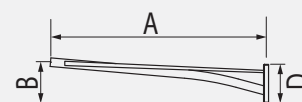

Crosse Aveo : en acier, Ø 60 mm

Fixation du luminaire en coiffant ou pénétrant standard Eclatec (cf p.132)

Fixation pénétrante de la crosse dans le mât

Finition : thermolaquage par poudrage polyester, couleur au choix

Mât : acier cylindro-conique Ø 60/62 mm

AVEO	A mm	B mm	C mm	D mm	Inclinaison degrés	Poids kg	SCx m²
Simple feu	500	500	-	-	5	6,7	0,08
	1000	500	-	-	5	9,2	0,12
	1500	500	-	-	5	12	0,16
Double feu	500	500	1000	-	5	11	0,11
	1000	500	2000	-	5	18	0,20
	1500	500	3000	-	5	22	0,29
Applique murale	500	129	-	260	5	4	0,08
	1000	180	-	260	5	7	0,12
	1500	280	-	260	5	9,8	0,16
Contre-feu	500	129	-	260	5	4	0,08
	1000	180	-	260	5	7	0,12
	1500	280	-	260	5	9,8	0,16