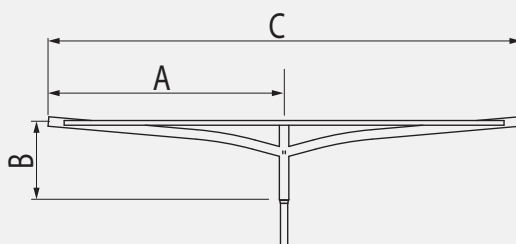

crosse Aveo double feu