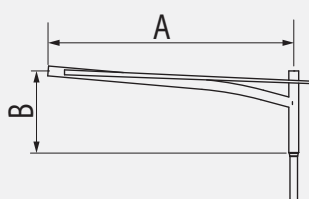

Crosse Aveo : en acier, Ø 60 mm

Fixation du luminaire en coiffant ou pénétrant standard Eclatec (cf p.132)

Fixation pénétrante de la crosse dans le mât

Finition : thermolaquage par poudrage polyester, couleur au choix

Mât : acier cylindro-conique Ø 60/62 mm

AVEO	A mm	B mm	C mm	D mm	Inclinaison degrés	Poids kg	SCx m ²
Simple feu	500	500	-	-	5	6,7	0,08
	1000	500	-	-	5	9,2	0,12
	1500	500	-	-	5	12	0,16
Double feu	500	500	1000	-	5	11	0,11
	1000	500	2000	-	5	18	0,20
	1500	500	3000	-	5	22	0,29
Applique murale	500	129	-	260	5	4	0,08
	1000	180	-	260	5	7	0,12
	1500	280	-	260	5	9,8	0,16
Contre-feu	500	129	-	260	5	4	0,08
	1000	180	-	260	5	7	0,12
	1500	280	-	260	5	9,8	0,16