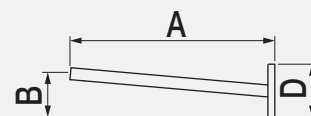

Crosse Plaza : en acier, Ø 60 mm

Fixation du luminaire en coiffant ou pénétrant standard Eclatec (cf p.132)

Fixation pénétrante de la crosse dans le mât

Finition : thermolaquage par poudrage polyester, couleur au choix

Mât : acier cylindro-conique Ø 60/62 mm

PLAZA	A mm	B mm	C mm		Inclinaison degrès	Poids kg	SCx m²
Simple feu	1200	705	-		5	11,4	0,14
	1500	730	-		5	12,7	0,15
Applique murale	500	175	-	210	5	1	0,03
Contre-feu	500	175	-	210	5	1	0,03