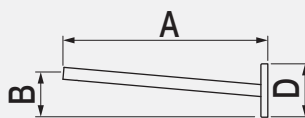

Crosse Plaza : en acier, Ø 60 mm

Fixation du luminaire en coiffant ou pénétrant standard Eclatec (cf p.132)

Fixation pénétrante de la crosse dans le mât

Finition : thermolaquage par poudrage polyester, couleur au choix

Mât : acier cylindro-conique Ø 60/62 mm

PLAZA	A mm	B mm	C mm		Inclinaison degrès	Poids kg	SCx m²
Simple feu	1200	705	-		5	11,4	0,14
	1500	730	-		5	12,7	0,15
Applique murale	500	175	-	210	5	1	0,03
Contre-feu	500	175	-	210	5	1	0,03