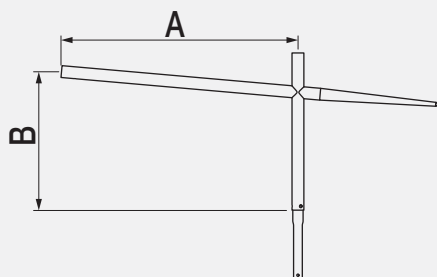

Crosse Plaza : en acier, Ø 60 mm

Fixation du luminaire en coiffant ou pénétrant standard Eclatec (cf p.132)

Fixation pénétrante de la crosse dans le mât

Finition : thermolaquage par poudrage polyester, couleur au choix

Mât : acier cylindro-conique Ø 60/62 mm

PLAZA	A mm	B mm	C mm		Inclinaison degrès	Poids kg	SCx m ²
Simple feu	1200	705	-		5	11,4	0,14
	1500	730	-		5	12,7	0,15
Applique murale	500	175	-	210	5	1	0,03
Contre-feu	500	175	-	210	5	1	0,03