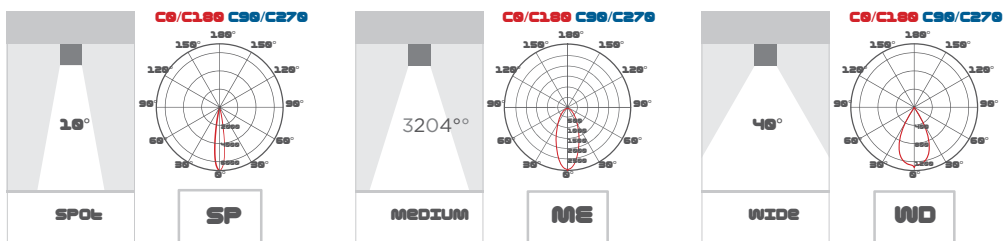

ICON C complète la famille ICON en créant des projets d'éclairage harmonieux et élégants et en apportant une touche de modernité et de sophistication. Disponible en 4 tailles et de forme cylindrique minimaliste, ICON C s'intègre parfaitement à tous les environnements. Grâce à sa distribution uniforme de la lumière, il transforme chaque espace en une zone lumineuse et accueillante. ICON C est le choix idéal pour ceux qui recherchent un design raffiné.

ICON C

The essential that illuminates. *L'essentiel qui éclaire.*

Icon C S
33Øx72mm

Icon C M
60Øx116mm

Icon C L
90Øx131mm

Icon C XL
120Øx156mm

Colour:

Product type:

Ceiling fittings

Materials:

extra-clear tempered glass, painted aluminium housing

Colour Temperature:

3000K, 4000K (2700K on request)

MADE IN ITALY

Item Produit	Diameter (mm) Diamètre (mm)	Power (W) Puissance (W)	Source flux (Lm) Flux nominale LED (Lm)	Fitting output (Lm) Flux appareil (Lm)	Class Supply Classe Alimentation
Icon C S	33	2,5	220	209	⚡ 24 Vdc 220-
Icon C M	60	4.9	445	360	⚡ 240 Vac
Icon C L	90	15	1230	995	⚡ 220-240 Vac
Icon C XL	120		2080	1685	⚡ 220-240 Vac

on-off

constant voltage
tension constante

OPTICS OPTIQUE

ICON C S

ICON C M

ICON C L

ICON C XL

ACCESSORIES ACCESSOIRES