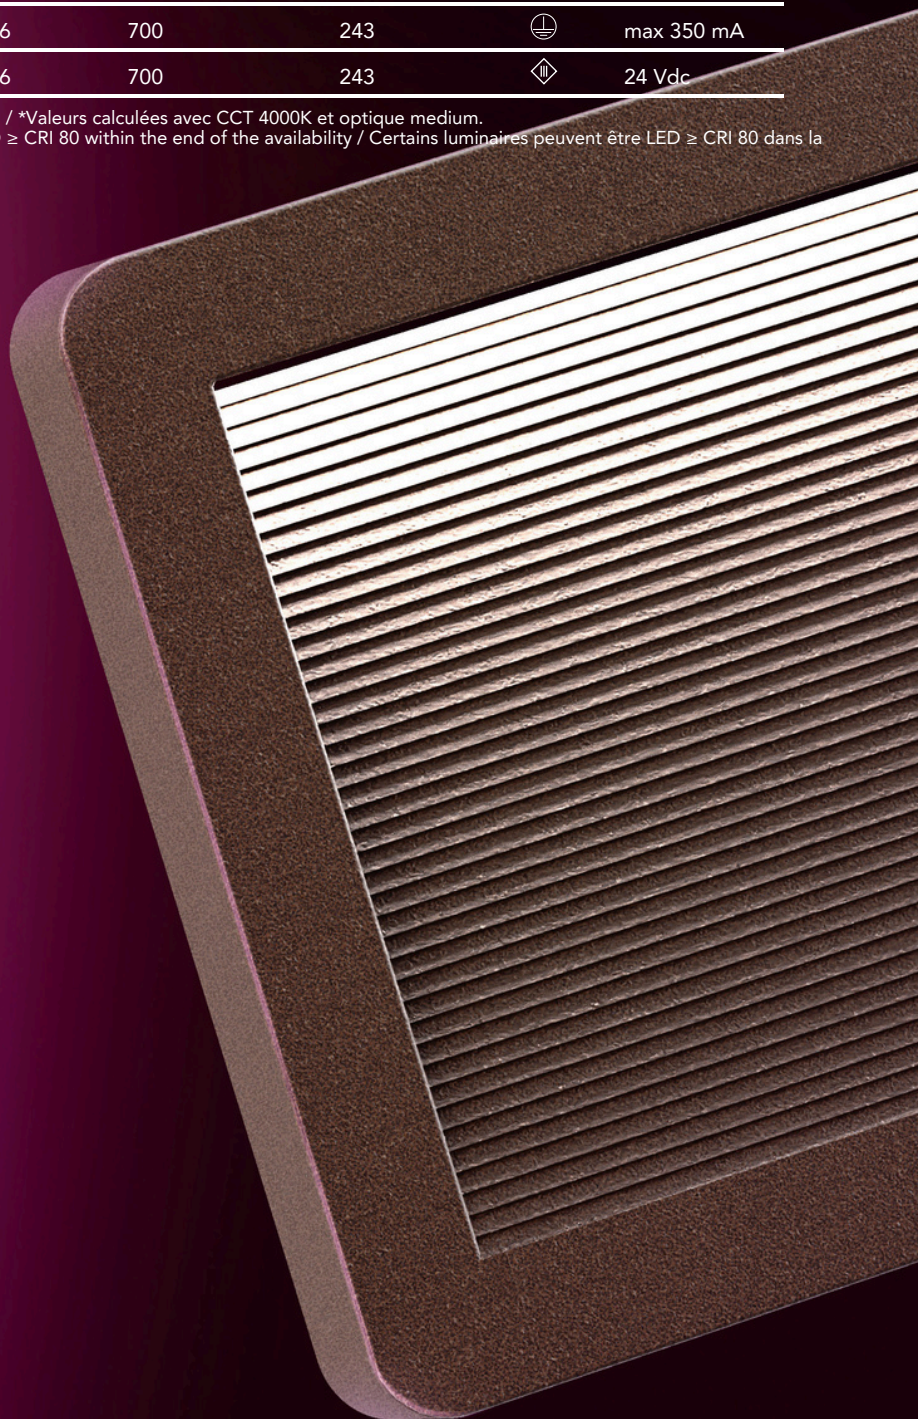

Item Produit	Length (mm) Longueur (mm)	Power (W) Puissance (W)	Source flux (Lm) Flux nominale LED (Lm)	Fitting output (Lm) Flux appareil (Lm)	Class Supply Classe Alimentation
Rigo Q	100	3	350	130	⊕ max 350 mA
Rigo Q	100	3	350	130	⊖ 24 Vdc
Rigo R	190	6	700	243	⊕ max 350 mA
Rigo R	190	6	700	243	⊖ 24 Vdc

*Values from CCT 4000 K and medium beam / *Valeurs calculées avec CCT 4000K et optique medium.
Some of the lighting fitting could mount LED $\geq$ CRI 80 within the end of the availability / Certains luminaires peuvent être LED $\geq$ CRI 80 dans la limite des stocks disponibles.

constant current
courant constant

constant voltage
tension constante