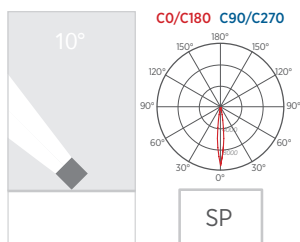

OPTICS OPTIQUE

AGO S

SH

AGO M

SH

AGO L

SH

ACCESSORIES ACCESSOIRES

ON REQUEST SUR DEMANDE

Version with DALI driver integrated
Version DALI avec driver intégré

AGO L