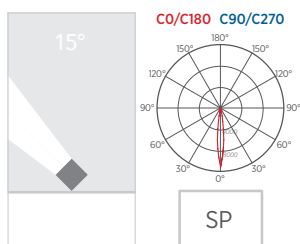

AGO L

SH

ACCESSORIES ACCESSOIRES

ON REQUEST SUR DEMANDE

Version with DALI driver integrated
Version DALI avec driver intégré

AGO L